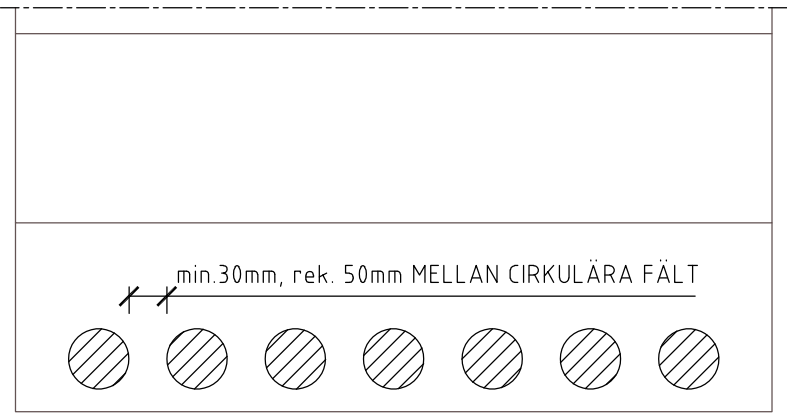

STEGDJUP

min. 55mm

min. 30mm TILL FRONT/SIDA

min. 30mm MELLAN CIRKULÄRA FÄLT

VARIERAR

CIRKULÄRA FÄLT/"PUCKAR" ø50mm - C/C 80mm

VARIERAR

TRAPP/STEGBREDD

STEGDJUP

min. 70mm

min. 30mm TILL FRONT/SIDA

min.30mm, rek. 50mm MELLAN CIRKULÄRA FÄLT

VARIERAR

CIRKULÄRA FÄLT/"PUCKAR" ø80mm - C/C 130mm

VARIERAR

TRAPP/STEGBREDD