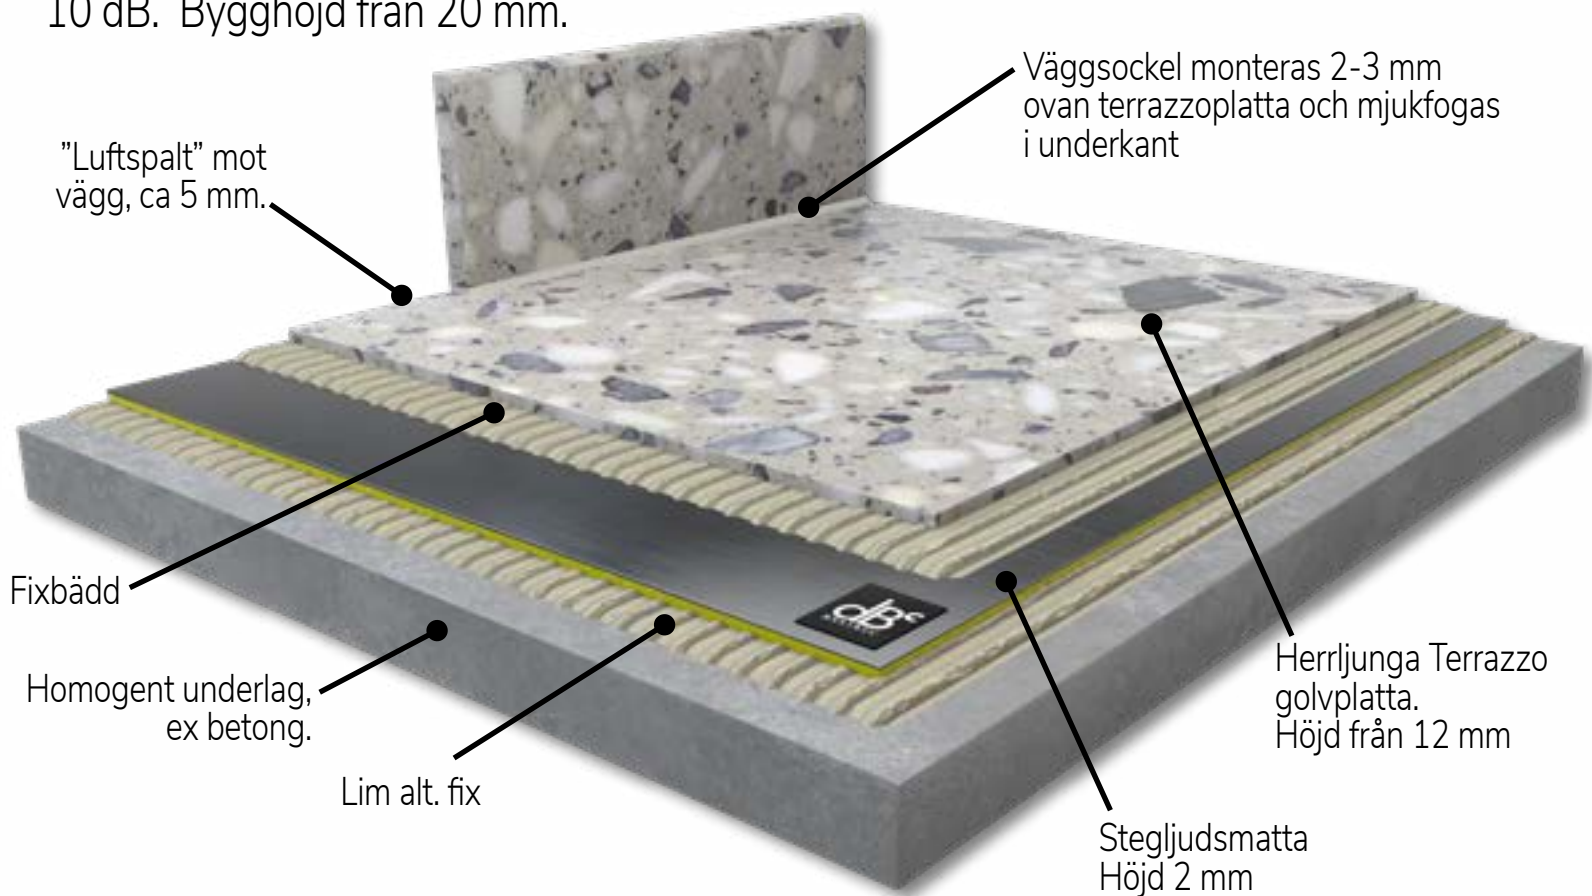

## SNABBFAKTA

- Prefabricerade terrazzoplattor
- HT-MUTE PREFAB erbjuder mycket bra finish och likformighet med möjlighet att välja format - från platta till större skivor.
- Bygghöjd från 20 millimeter
- Erbjuder 10 dB stegljudsreduktion
- Reducerar trumljud
- Akustikreduceringen enligt SS-EN 10140-3:2010

## STEGLJUDSDÄMPNING - PLATTOR

I samarbete med Aprobo kan vi erbjuda effektiva akustiklösningar i kombination med terrazzo.

HT-MUTE PREFAB erbjuder en stark konstruktion där stora yttre påfrestningar ställer krav. Först monteras mattan Decibel Compact mot underlaget med fix, och sedan monteras terrazzoplattan på mattan - konstruktionen ger en stegljudsförbättring med 10 dB. Bygghöjd från 20 mm.